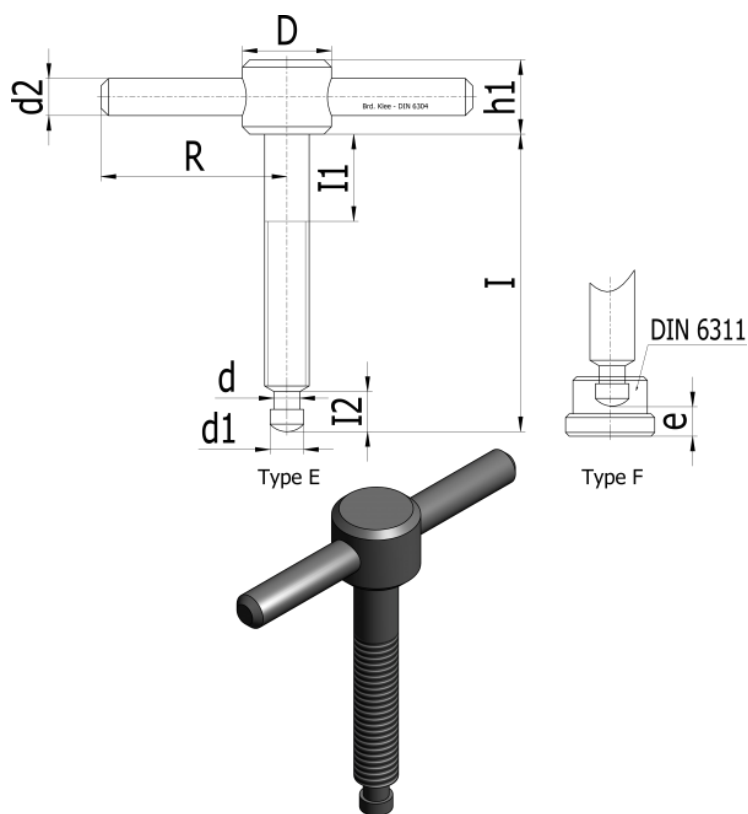

Varenummer: 20474673
 Beskrivelse: E+G
 Spændeskruer DIN 6304-M 10-70-F

Mål

d_1	= M 10	I_3	= 80
d_2	= 18	I_4	= 20
d_3	= 8	I_5	= 3.6
d_4	$h_{11} = 8.0$	z	= 8.2
I_1	=		
I_1	= 70		
I_1	= 60		
I_2	= 14		